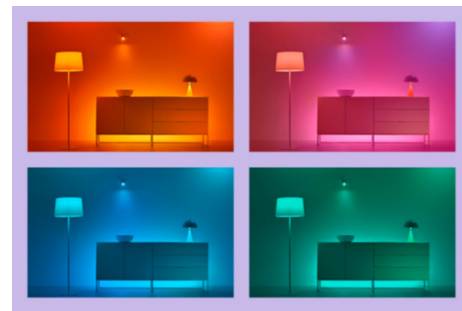

Miliony kolorów i zmieniające się tryby światła, aby zapewnić doskonały nastrój.

Wybierz dowolny kolor światła lub po prostu zastosuj dynamiczny tryb światła, który zaprojektowaliśmy dla Ciebie. Na przykład tryby Kominek lub Ocean pomogą Ci stworzyć niesamowitą atmosferę i poprawić nastrój.