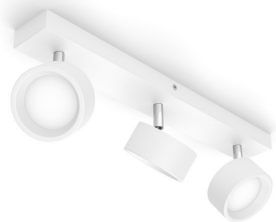

PHILIPS

Sufitowy/ścienny reflektor punktowy Bracia 3 x

Reflektory punktowe sufitowe i ścienne

2700 K

Biały

ClickFix

8720169174788

Stylowe reflektory punktowe LED, które pozwolą rozświetlić dowolne pomieszczenie w domu.