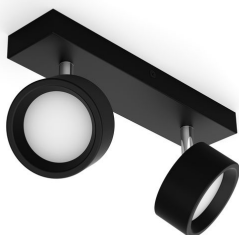

PHILIPS

Sufitowy/ścienny reflektor punktowy Bracia 2 x

Reflektory punktowe sufitowe i ściennie

2700 K

Czarny

ClickFix

8720169174849

Stylowe reflektory punktowe LED, które pozwolą rozświetlić dowolne pomieszczenie w domu.

Reflektory punktowe LED z rodziny Bracia są przeznaczone do oświetlania domu ciepłym białym światłem. Ponadczasowe wzornictwo i jakość oferowana przez firmę Philips to gwarancja doskonałego rozwiązania, które przetrwa wiele lat. Regulowana głowica i szeroki kąt rozsyłu światła zapewniają pełne oświetlenie każdego pomieszczenia, zarówno salonu, jak i przedpokoju. Reflektory punktowe Bracia nadają się doskonale również do oświetlenia blatów kuchennych lub innych miejsc, w których potrzebna jest duża ilość jasnego światła.