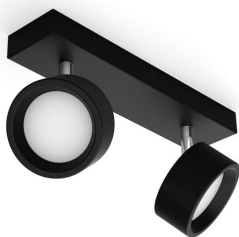

# PHILIPS

Sufitowy/ścienny reflektor punktowy Bracia 2 x

Reflektory punktowe sufitowe i ściennie

2700 K

Czarny

ClickFix

8720169174849