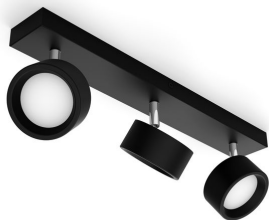

PHILIPS

Sufitowy/ścienny reflektor punktowy Bracia 3 x

Reflektory punktowe sufitowe i ścienne

2700 K

Czarny

ClickFix

8720169174863

Stylowe reflektory punktowe LED, które pozwolą rozświetlić dowolne pomieszczenie w domu.

Reflektory punktowe LED z rodziny Bracia są przeznaczone do oświetlania domu ciepłym białym światłem. Ponadczasowe wzornictwo i jakość oferowana przez firmę Philips to gwarancja doskonałego rozwiązania, które przetrwa wiele lat. Regulowana głowica i szeroki kąt rozsyłu światła zapewniają pełne oświetlenie każdego pomieszczenia, zarówno salonu, jak i przedpokoju. Reflektory punktowe Bracia nadają się doskonale również do oświetlenia blatów kuchennych lub innych miejsc, w których potrzebna jest duża ilość jasnego światła.