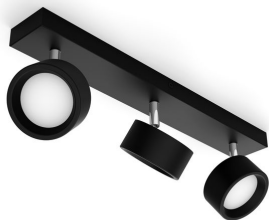

PHILIPS

Sufitowy/ścienny reflektor punktowy Bracia 3 x

Reflektory punktowe sufitowe i ścienne

2700 K

Czarny

ClickFix

8720169174863