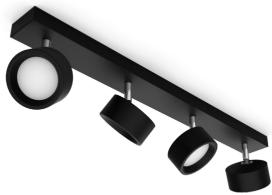

PHILIPS

Sufitowy/ścienny
reflektor punktowy Bracia
4 x

Reflektory punktowe
sufitowe i ścienne

2700 K

Czarny

ClickFix

8720169174887

Stylowe reflektory punktowe LED, które pozwolą rozświetlić dowolne pomieszczenie w domu.

Reflektory punktowe LED z rodziny Bracia są przeznaczone do oświetlania domu ciepłym białym światłem. Ponadczasowe wzornictwo i jakość oferowana przez firmę Philips to gwarancja doskonałego rozwiązania, które przetrwa wiele lat. Regulowana głowica i szeroki kąt rozsyłu światła zapewniają pełne oświetlenie każdego pomieszczenia, zarówno salonu, jak i przedpokoju. Reflektory punktowe Bracia nadają się doskonale również do oświetlenia blatów kuchennych lub innych miejsc, w których potrzebna jest duża ilość jasnego światła.