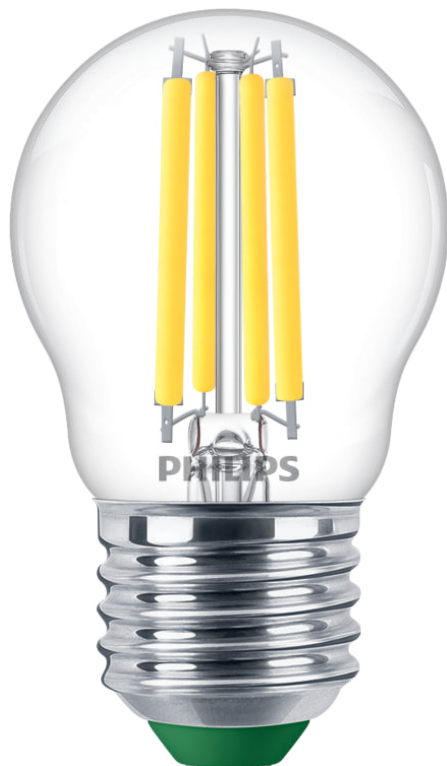

# PHILIPS

Przezroczysta żarówka  
Filament 40 W P45 E27

UltraEfficient

4000 K

485 lm

50 000 godz.

8720169188259

## Żarówka UltraEfficient, nasza najbardziej energooszczędna żarówka LED

Żarówki Philips LED zapewniają komfortowe światło, wyjątkową trwałość wynoszącą 50 000 godzin oraz natychmiastową znaczną oszczędność energii. Zmniejsz częstotliwość wymiany żarówek i ciesz się światłem, które nie męczy oczu dzięki technologii EyeComfort.

## Właściwości źródła światła

- Użycie zgodne z przeznaczeniem: Do wewnątrz
- Kształt lampy: Wielokierunkowa żarówka kulka
- Gniazdo: E27
- Wykończenie żarówki: Przezroczyste
- Ściemnialna: Nie
- Materiał żarówki: Szyba