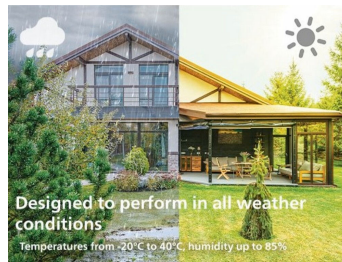

IP44 – wodoszczelność

Ta lampa zewnętrzna firmy Philips została zaprojektowana specjalnie do wilgotnych środowisk zewnętrznych i rygorystycznie przetestowana pod kątem wodoszczelności. Stopień ochrony IP44 oznacza, że uzyskała certyfikat potwierdzający ochronę przed kurzem i wodą rozpryskową — nadaje się więc idealnie do ogólnego użytku na zewnątrz.