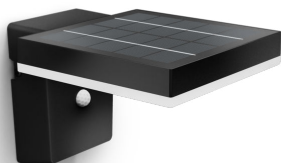

PHILIPS

Kinkiet Zonal 1,3 W

Oprawy zewnętrzne

3000 K

Czarny

Czujnik;Solarny;Wodoodporny

8720169265745

Ciesz się pięknym ogrodem z ekologicznym oświetleniem