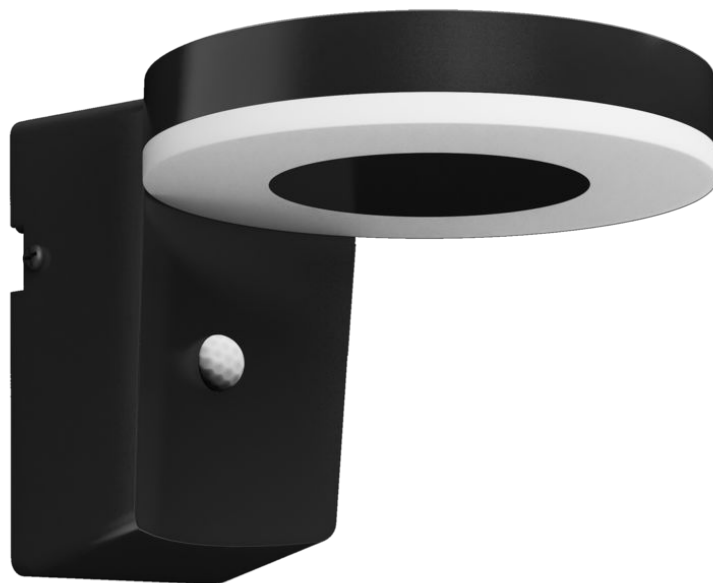

PHILIPS

Kinkiet Zonal 1 W

Oprawy zewnętrzne

3000 K

Czarny

Czujnik;Solarny;Wodoodporny

8720169265769

Ciesz się pięknym ogrodem z ekologicznym oświetleniem

Firma Philips opracowała ultrawydajne zewnętrzne solarne oświetlenie LED, wykorzystujące nową technologię w celu zmniejszenia emisji dwutlenku węgla, ograniczenia odpadów materiałowych i obniżenia zużycia energii. Dzięki wyjątkowemu okresowi eksploatacji dochodzącemu do 50 000 godzin lampa ta działa ponad 5 razy dłużej niż jej odpowiedniki, zewnętrzne lampy Philips LED, zużywając przy tym zaledwie połowę energii. To jest nasza odpowiedź na wymagania w zakresie ochrony środowiska i troski o planetę.

Wyjątkowość oprawy

- Światło o podwójnej jasności

Zalety

Nie wymaga okablowania

Ta lampa jest w całości zasilana energią słoneczną. Nie jest potrzebne żadne okablowanie, dzięki czemu takie lampy można łatwo ustawić w dowolnym miejscu ogrodu lub w innym miejscu na zewnątrz oraz w razie potrzeby przenieść.

Długi czas użytkowania — nawet 50 tys. godzin

Niezawodna, wysokiej jakości lampa LED może działać nawet 50 tys. godzin. Możesz spać spokojnie, wiedząc, że nie trzeba będzie martwić się o jej konserwację przez lata, jednocześnie ciesząc się doskonałym oświetleniem ogrodu każdej nocy.