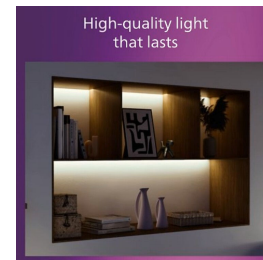

Trwały i atrakcyjny materiał zapewniający efektowną i długotrwałą inwestycję.

Dane techniczne

Właściwości źródła światła

- Użycie zgodne z przeznaczeniem: Do wewnątrz

Stylistyka i wykończenie

- Kolor: Czarny
- Materiał: Szkło, Metal