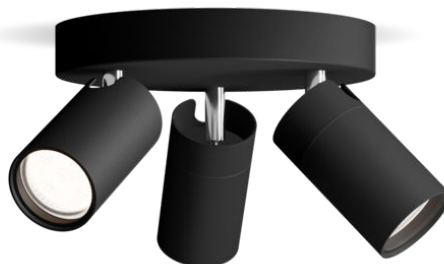

PHILIPS

Sufitowy/ścienny
reflektor punktowy Idris
3 x

Reflektory punktowe
sufitowe i ścienne

Bez żarówki

Czarny

ClickFix; wodoodporny

8720169299054

Stylowe światło zaprojektowane do Twojej łazienki

Łatwa obsługa

- Reflektor punktowy z możliwością regulacji
- Żarówka do nabycia osobno

Łatwa instalacja

- ClickFix – łatwy montaż

Łatwość obsługi

- Ta lampa nadaje się zarówno do montażu ściennego, jak i sufitowego, co zapewnia dużą swobodę projektowania wnętrza.

ClickFix – łatwy montaż

Z łatwością samodzielnie zainstaluj oświetlenie punktowe. Dzięki rozwiązaniu ClickFix nie potrzeba dodatkowej pary rąk. Wystarczy przytwierdzić zaczep do sufitu, podłączyć przewody i zamontować lampę jednym ruchem.

Trwały i atrakcyjny materiał zapewniający efektowną i długotrwałą inwestycję.

Dane techniczne

Właściwości źródła światła

- Użycie zgodne z przeznaczeniem: Do wewnątrz

Stylistyka i wykończenie

- Kolor: Czarny
- Materiał: Metal