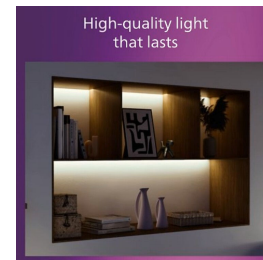

Trwały i atrakcyjny materiał zapewniający efektowną i długotrwałą inwestycję.

Dane techniczne

Właściwości źródła światła

- Użycie zgodne z przeznaczeniem: Do wewnątrz

Stylistyka i wykończenie

- Kolor: Biały
- Materiał: Metal