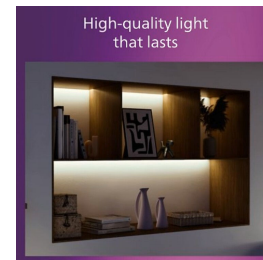

Trwały i atrakcyjny materiał zapewniający efektowną i długotrwałą inwestycję.

Dane techniczne

Właściwości źródła światła

- Użycie zgodne z przeznaczeniem: Do wewnątrz

Stylistyka i wykończenie

- Kolor: Czarny
- Materiał: Metal