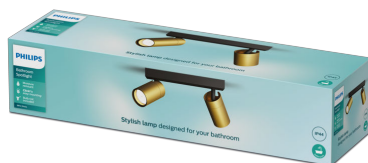

PHILIPS

Sufitowy/ścienny
reflektor punktowy Idris
2 x

Reflektory punktowe
sufitowe i ścienne

Bez żarówki

Czerń i mosiądz

ClickFix; wodoodporny

8720169299191

Stylowe światło zaprojektowane do Twojej łazienki

Łatwa obsługa

- Reflektor punktowy z możliwością regulacji
- Żarówka do nabycia osobno

Łatwa instalacja

- ClickFix – łatwy montaż

Łatwość obsługi

- Ta lampa nadaje się zarówno do montażu ściennego, jak i sufitowego, co zapewnia dużą swobodę projektowania wnętrza.