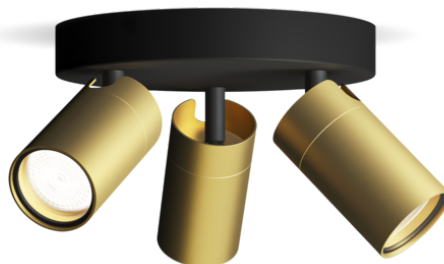

PHILIPS

Sufitowy/ścienny
reflektor punktowy Idris
3 x

Reflektory punktowe
sufitowe i ścienne

Bez żarówki

Czerń i mosiądz

ClickFix; wodoodporny

8720169299252

Stylowe światło zaprojektowane do Twojej łazienki

Łatwa obsługa

- Reflektor punktowy z możliwością regulacji
- Żarówka do nabycia osobno

Łatwa instalacja

- ClickFix – łatwy montaż

Łatwość obsługi

- Ta lampa nadaje się zarówno do montażu ściennego, jak i sufitowego, co zapewnia dużą swobodę projektowania wnętrza.

ClickFix – łatwy montaż

Z łatwością samodzielnie zainstaluj oświetlenie punktowe. Dzięki rozwiązaniu ClickFix nie potrzeba dodatkowej pary rąk. Wystarczy przytwierdzić zaczep do sufitu, podłączyć przewody i zamontować lampę jednym ruchem.

Trwały i atrakcyjny materiał zapewniający efektowną i długotrwałą inwestycję.

Dane techniczne

Właściwości źródła światła

- Użycie zgodne z przeznaczeniem: Do wewnątrz

Stylistyka i wykończenie

- Kolor: Czarny
- Materiał: Metal