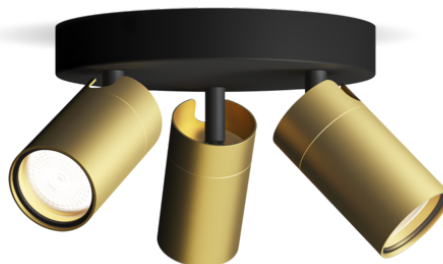

# PHILIPS

Sufitowy/ścienny  
reflektor punktowy Idris  
3 x

Reflektory punktowe  
sufitowe i ścienne

Bez żarówki

Czerń i mosiądz

ClickFix; wodoodporny

8720169299252

### Łatwość obsługi

- Ta lampa nadaje się zarówno do montażu ściennego, jak i sufitowego, co zapewnia dużą swobodę projektowania wnętrza.