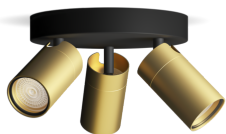

# PHILIPS

Sufitowy/ścienny  
reflektor punktowy Idris  
3 x

Reflektory punktowe  
sufitowe i ścienne

Bez żarówki

Czerń i mosiądz

ClickFix; wodoodporny

8720169299252