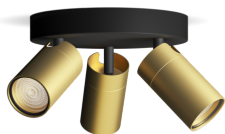

PHILIPS

Sufitowy/ścienny
reflektor punktowy Idris
3 x

Reflektory punktowe
sufitowe i ścienne

Bez żarówki

Czerń i mosiądz

ClickFix; wodoodporny

8720169299252

Stylowe światło zaprojektowane do Twojej łazienki

Łatwa obsługa

- Reflektor punktowy z możliwością regulacji
- Żarówka do nabycia osobno

Łatwa instalacja

- ClickFix – łatwy montaż

Łatwość obsługi

- Ta lampa nadaje się zarówno do montażu ściennego, jak i sufitowego, co zapewnia dużą swobodę projektowania wnętrza.

ClickFix – łatwy montaż

Z łatwością samodzielnie zainstaluj oświetlenie punktowe. Dzięki rozwiązaniu ClickFix nie potrzeba dodatkowej pary rąk. Wystarczy przytwierdzić zaczep do sufitu, podłączyć przewody i zamontować lampę jednym ruchem.

Trwały i atrakcyjny materiał zapewniający efektowną i długotrwałą inwestycję.

Dane techniczne

Właściwości źródła światła

- Użycie zgodne z przeznaczeniem: Do wewnątrz

Stylistyka i wykończenie

- Kolor: Czarny
- Materiał: Metal