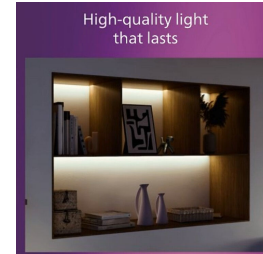

Opcja montażu ściennego lub sufitowego Materiały najwyższej jakości

Trwały i atrakcyjny materiał zapewniający efektowną i długotrwałą inwestycję.

Dane techniczne

Właściwości źródła światła

- Użycie zgodne z przeznaczeniem: Do wewnątrz

Stylistyka i wykończenie

- Kolor: Czarny
- Materiał: Metalowy, Szkło

Ochrona środowiska

- Disposal of the product: Po zakończeniu eksploatacji (użytkowania) produktu należy zutylizować go zgodnie z lokalnymi przepisami. Nie wolno wyrzucać produktu wraz ze zwykłymi odpadami domowymi. Prawidłowa utylizacja produktu pomoże zapobiec potencjalnym zagrożeniom dla środowiska i zdrowia ludzi.

Dodatkowe funkcje/akcesoria w zestawie

- Reflektor punktowy z możliwością regulacji: Tak
- System mocowania click!FIX: Tak
- Funkcja przyciemniania przy użyciu regulatora przyciemniania : Nie
- Pilot zdalnego sterowania w zestawie: Nie

Właściwości światła

- Czas rozświetlania do osiągnięcia 60% maksymalnego strumienia światła: <2