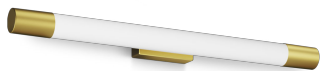

## Kinkiet Rover

Lampy ścienne

2700 K

Mosiądz

ClickFix; wodoodporny

8720169299399