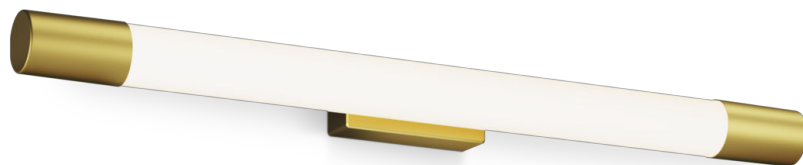

## Kinkiet Rover

Lampy ścienne

2700 K

Mosiądz

ClickFix; wodoodporny

8720169299399

## Stylowe oświetlenie lustra LED, które jasno oświetli Twoją łazienkę

Firma Philips oferuje oświetlenie lustra spełniające wszystkie Twoje potrzeby w zakresie oświetlenia łazienkowego. Nasze oświetlenie lustra jest dostosowane do pracy w pomieszczeniach wilgotnych i odporne na zachlapania. Łagodne, ciepłe, białe światło LED jest przyjazne dla oczu. Instalacja w czterech prostych krokach dzięki opatentowanemu systemowi instalacji Philips ClickFix. Wykonane z wytrzymałych materiałów wybranych pod kątem trwałości i atrakcyjności wizualnej.