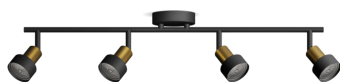

PHILIPS

Sufitowy/ścienny reflektor punktowy Conduit 4 x

Reflektory punktowe sufitowe i ściennie

Bez żarówki

Czerń i mosiądz

ClickFix

8720169299931

Lampa wysokiej jakości przeznaczona do tworzenia dowolnych efektów oświetleniowych

Łatwa obsługa

- Reflektor punktowy z możliwością regulacji
- Żarówka do nabycia osobno

Łatwa instalacja

- ClickFix – łatwy montaż

Łatwość obsługi

- Ta lampa nadaje się zarówno do montażu ściennego, jak i sufitowego, co zapewnia dużą swobodę projektowania wnętrza.