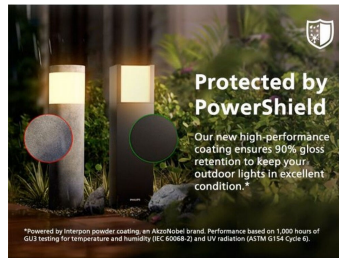

Ultrawydajna

Zużywa co najmniej 50% mniej energii w porównaniu z odpowiadającymi jej standardowymi żarówkami LED firmy Philips.

5 lat gwarancji na system LED

Oprócz standardowej 2-letniej gwarancji na tę oprawę firma Philips oferuje również 5-letnią gwarancję na system LED (moduł i sterownik LED).

Trwała konstrukcja

Chronione przez PowerShield Aby utrzymać oświetlenie zewnętrzne w doskonałym stanie, stosujemy wysokowydajną powłokę proszkową Interpon firmy AkzoNobel. Trwalsza od tradycyjnych farb, chroni przed blaknięciem, zarysowaniami, wgnieceniami i rdzą, zapewniając długotrwałe piękno i wydajność.