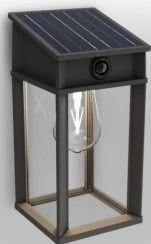

# PHILIPS

Kinkiety Geri 3,2 W

UltraEfficient Solar

4000 K

Czarny

Od zmierzchu do świtu; czujnik;  
solarna; wodoodporna

8720169361843

## Naprawdę trwałe, z wymienną lampą i bateriami

Philips Geri to niezawodne oświetlenie solarne, które działa dłużej, zużywa mniej energii i wspiera zrównoważony rozwój. Jest naprawdę trwałe dzięki wymiennej lampie i bateriom. Dzięki powłoce PowerShield Twoje oświetlenie zewnętrzne może zachować piękny wygląd przez długi czas.