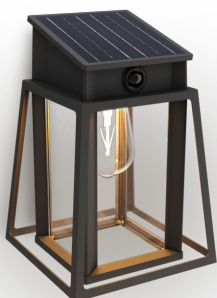

PHILIPS

Kinkiety Lysin 3,2 W

UltraEfficient Solar

2700 K

Czarny

Od zmierzchu do świtu; czujnik;
solarna; wodoodporna

8720169361867

Naprawdę trwałe, z wymienną lampą i bateriami

Philips Lysin to niezawodne oświetlenie solarne, które działa dłużej, zużywa mniej energii i wspiera zrównoważony rozwój. Jest naprawdę trwałe dzięki wymiennej lampie i bateriom. Dzięki powłoce PowerShield Twoje oświetlenie zewnętrzne może zachować piękny wygląd przez długi czas.

- IP44 – wodoszczelność

Wyjątkowość oprawy

- Czujnik ruchu Hue Motion sensor zintegrowany z czujnikiem od zmierzchu do świtu Dusk-to-dawn sensor

8720169361867

Wysokiej jakości światło

- Ciepłe światło białe 2700 K

Zużycie energii

- Moc: 3,2

Wymiary i waga produktu

- Waga netto: 1,5606 kg
- Całkowita wysokość: 280 mm
- Całkowita długość: 190 mm
- Całkowita szerokość: 200 mm

Serwis

- Gwarancja: 2 lata

Dane techniczne

- Łączna moc strumienia świetlnego oprawy w lumenach: 500/25
- Technologia źródła światła: LED
- Barwa światła: Ciepłe, białe światło
- Zasilanie sieciowe: DC 4
- Możliwość przyciemniania: Nie
- Kod IP: IP44
- Klasa ochronności: Klasa III – Bezpieczne, bardzo niskie napięcie
- Wymienne źródło światła: Tak
- Liczba źródeł światła: 1