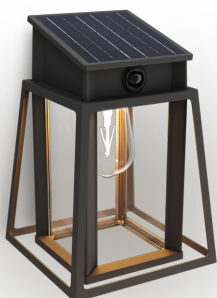

PHILIPS

Kinkiety Lysin 3,2 W

UltraEfficient Solar

2700 K

Czarny

Od zmierzchu do świtu; czujnik;
solarna; wodoodporna

8720169361867

Naprawdę trwałe, z wymienną lampą i bateriami

Philips Lysin to niezawodne oświetlenie solarne, które działa dłużej, zużywa mniej energii i wspiera zrównoważony rozwój. Jest naprawdę trwałe dzięki wymiennej lampie i bateriom. Dzięki powłoce PowerShield Twoje oświetlenie zewnętrzne może zachować piękny wygląd przez długi czas.

- IP44 – wodoszczelność

Wyjątkowość oprawy

- Czujnik ruchu Hue Motion sensor zintegrowany z czujnikiem od zmierzchu do świtu Dusk-to-dawn sensor

8720169361867

Wysokiej jakości światło

- Ciepłe światło białe 2700 K

Trwała konstrukcja

Chronione przez PowerShield Aby utrzymać oświetlenie zewnętrzne w doskonałym stanie, stosujemy wysokowydajną powłokę proszkową Interpon firmy AkzoNobel. Trwalsza od tradycyjnych farb, chroni przed blaknięciem, zarysowaniami, wgnieceniami i rdzą, zapewniając długotrwałe piękno i wydajność.