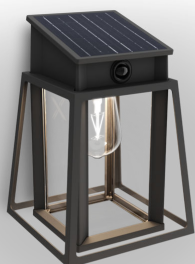

PHILIPS

Kinkiety Lysin 3,2 W

UltraEfficient Solar

4000 K

Czarny

Od zmierzchu do świtu; czujnik;
solarna; wodoodporna

8720169361881

Naprawdę trwałe, z wymienną lampą i bateriami

Philips Lysin to niezawodne oświetlenie solarne, które działa dłużej, zużywa mniej energii i wspiera zrównoważony rozwój. Jest naprawdę trwałe dzięki wymiennej lampie i bateriom. Dzięki powłoce PowerShield Twoje oświetlenie zewnętrzne może zachować piękny wygląd przez długi czas.