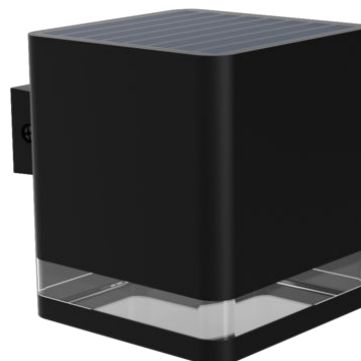

# PHILIPS

Kinkiety Virona 1,8  
W

Zewnętrzne oświetlenie  
solarne

2700 K

Czarny

Od zmierzchu do świtu; solarna;  
wodoodporna

8720169386815

## Lampa ogrodowa z panelem słonecznym nadająca się do użytku przez cały rok

Lampa Philips Virona to niezawodna lampa solarna, która ma lepszą trwałość, zużywa mniej energii i wspiera zrównoważony rozwój.