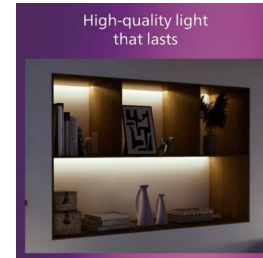

Łatwa obsługa

- Reflektor punktowy z możliwością regulacji
- Oświetl swój dom po swojemu

Nieograniczone możliwości

- Nieograniczone możliwości personalizacji

Dopasuj oświetlenie do wystroju wnętrza

- Smukły i stylowy design

Nieograniczone możliwości personalizacji

Wykorzystaj uniwersalność oświetlenia szynowego z możliwością rozbudowy. Dopasuj długość szyny, zasilanie i lampy do swoich wymagań, korzystając z szerokiej gamy różnych opraw oświetleniowych.

Smukły i stylowy design

Te oświetlenie szynowe, charakteryzujące się cienką, 17-milimetrową konstrukcją i subtelnie komponując się z otoczeniem, współgra z meblami oraz stylem Twojego domu.

Wysokiej jakości materiał metalowy

Trwały i atrakcyjny materiał metalowy zapewniający solidne wykończenie.

Dane techniczne

Właściwości źródła światła

- Użycie zgodne z przeznaczeniem: Do wewnątrz

Stylistyka i wykończenie

- Kolor: Biały
- Materiał: Metal