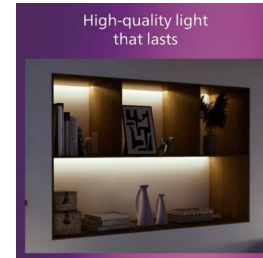

Łatwa obsługa

- Reflektor punktowy z możliwością regulacji
- Oświetl swój dom po swojemu

Nieograniczone możliwości

- Nieograniczone możliwości personalizacji

Dopasuj oświetlenie do wystroju wnętrza

- Smukły i stylowy design

Nieograniczone możliwości personalizacji

Wykorzystaj uniwersalność oświetlenia szynowego z możliwością rozbudowy. Dopasuj długość szyny, zasilanie i lampy do swoich wymagań, korzystając z szerokiej gamy różnych opraw oświetleniowych.

Smukły i stylowy design

Te oświetlenie szynowe, charakteryzujące się cienką, 17-milimetrową konstrukcją i subtelnie komponując się z otoczeniem, współgra z meblami oraz stylem Twojego domu.

Wysokiej jakości materiał metalowy