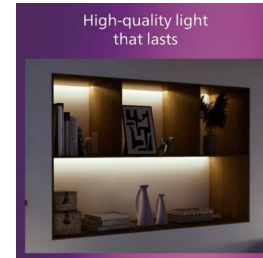

Wysokiej jakości materiał metalowy

Trwały i atrakcyjny materiał metalowy zapewniający solidne wykończenie.

Dane techniczne

Właściwości źródła światła

- Użycie zgodne z przeznaczeniem: Do wewnątrz

Stylistyka i wykończenie

- Kolor: Czarny
- Materiał: Metal

Ochrona środowiska

- Utylizacja produktu: Po zakończeniu eksploatacji (użytkowania) produktu należy zutylizować go zgodnie z lokalnymi przepisami. Nie wolno wyrzucać produktu wraz ze zwykłymi odpadami domowymi. Prawidłowa utylizacja produktu pomoże zapobiec potencjalnym zagrożeniom dla środowiska i zdrowia ludzi.

Dodatkowe funkcje/akcesoria w zestawie

- Zestaw z bateriami: Nie
- Funkcja przyciemniania przy użyciu regulatora przyciemniania : Nie
- Wbudowane źródło światła LED: Nie
- Pilot zdalnego sterowania w zestawie: Nie

Właściwości światła

- Czas rozświetlania do osiągnięcia 60% maksymalnego strumienia światła: <2