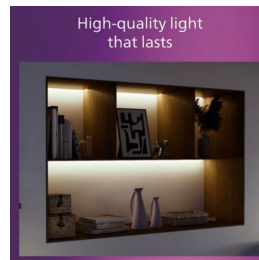

Materiał i wykończenie

- Materiały najwyższej jakości

Zalety

Do każdego pomieszczenia w Twoim domu

W pełni funkcjonalny, a jednocześnie bardzo elegancki reflektor punktowy firmy Philips wniesie dekoracyjny akcent do każdego pomieszczenia w Twoim domu.

Nieograniczone możliwości personalizacji

Wykorzystaj uniwersalność oświetlenia szynowego z możliwością rozbudowy. Dopasuj długość szyny, zasilanie i lampy do swoich wymagań, korzystając z szerokiej gamy różnych opraw oświetleniowych.

Smukły i stylowy design

Te oświetlenie szynowe, charakteryzujące się cienką, 17-milimetrową konstrukcją i subtelnie komponując się z otoczeniem, współgra z meblami oraz stylem Twojego domu.

Materiały najwyższej jakości

Właściwości światła

- Czas rozświetlania do osiągnięcia 60% maksymalnego strumienia światła: 2

Różne

- Zaprojektowano z myślą o: Kuchnia, Sypialnia, Jadalnia, Garaż, Salon, Gabinet, Korytarz
- Styl: Nowoczesne
- Typ: Oprawy szynowe