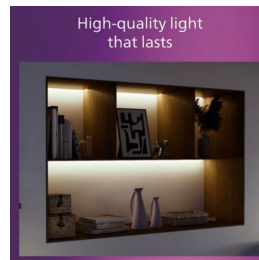

Materiały najwyższej jakości

Trwały i atrakcyjny materiał zapewniający efektywną i długotrwałą inwestycję.

Dane techniczne

Właściwości źródła światła

- Użycie zgodne z przeznaczeniem: Do wewnątrz

Stylistyka i wykończenie

- Kolor: Czarny
- Materiał: Plastik

Ochrona środowiska

- Utylizacja produktu: Po zakończeniu eksploatacji (użytkowania) produktu należy zutylizować go zgodnie z lokalnymi przepisami. Nie wolno wyrzucać produktu wraz ze zwykłymi odpadami domowymi. Prawidłowa utylizacja produktu pomoże zapobiec potencjalnym zagrożeniom dla środowiska i zdrowia ludzi.

Dodatkowe funkcje/akcesoria w zestawie

- Zestaw z bateriami: Nie
- Funkcja przyciemniania przy użyciu regulatora przyciemniania : Nie
- Wbudowane źródło światła LED: Nie
- Pilot zdalnego sterowania w zestawie: Nie

Właściwości światła

- Czas rozświetlania do osiągnięcia 60% maksymalnego strumienia światła: 2

Różne

- Zaprojektowano z myślą o: Kuchnia, Sypialnia, Jadalnia, Garaż, Salon, Gabinet, Korytarz
- Styl: Nowoczesne
- Typ: Oprawy szynowe