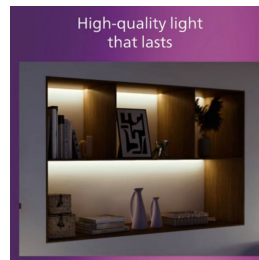

- Materiały najwyższej jakości

Zalety

Do każdego pomieszczenia w Twoim domu

W pełni funkcjonalny, a jednocześnie bardzo elegancki reflektor punktowy firmy Philips wniesie dekoracyjny akcent do każdego pomieszczenia w Twoim domu.

Nieograniczone możliwości personalizacji

Wykorzystaj uniwersalność oświetlenia szynowego z możliwością rozbudowy. Dopasuj długość szyny, zasilanie i lampy do swoich wymagań, korzystając z szerokiej gamy różnych opraw oświetleniowych.

Smukły i stylowy design

Te oświetlenie szynowe, charakteryzujące się cienką, 17-milimetrową konstrukcją i subtelnie komponując się z otoczeniem, współgra z meblami oraz stylem Twojego domu.

Materiały najwyższej jakości