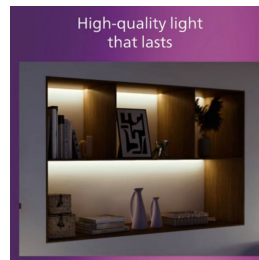

- Materiały najwyższej jakości

Zalety

Do każdego pomieszczenia w Twoim domu

W pełni funkcjonalny, a jednocześnie bardzo elegancki reflektor punktowy firmy Philips wniesie dekoracyjny akcent do każdego pomieszczenia w Twoim domu.

Nieograniczone możliwości personalizacji

Wykorzystaj uniwersalność oświetlenia szynowego z możliwością rozbudowy. Dopasuj długość szyny, zasilanie i lampy do swoich wymagań, korzystając z szerokiej gamy różnych opraw oświetleniowych.

Smukły i stylowy design

Te oświetlenie szynowe, charakteryzujące się cienką, 17-milimetrową konstrukcją i subtelnie komponując się z otoczeniem, współgra z meblami oraz stylem Twojego domu.

Materiały najwyższej jakości

Trwały i atrakcyjny materiał zapewniający efektowną i długotrwałą inwestycję.

Dane techniczne

Właściwości źródła światła

- Użycie zgodne z przeznaczeniem: Do wewnątrz

Stylistyka i wykończenie

- Kolor: Biały
- Materiał: Metal, Plastik