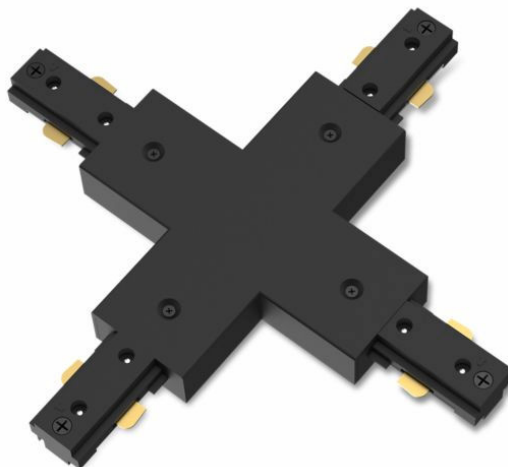

PHILIPS

Złączka krzyżakowa
do oprawy szynowej

Oprawy szynowe

Akcesorium

Czarny

8721103040411

Zaprojektowana z myślą
o łatwym montażu i
możliwości
nieograniczonego
łączenia w większe
układy.

Wysokonapięciowa oprawa szynowa Philips EasyLink umożliwia zamontowanie różnych typów źródeł światła w dowolnym miejscu na suficie. Na jednej szynie można łatwo przytwierdzać i usuwać wiele różnych żarówek i opraw, bez dodatkowych źródeł zasilania. Smukła konstrukcja łatwo wkomponowuje się w otoczenie.

Nieograniczone możliwości personalizacji

Wykorzystaj uniwersalność oświetlenia szynowego z możliwością rozbudowy. Dopasuj długość szyny, zasilanie i lampy do swoich wymagań, korzystając z szerokiej gamy różnych opraw oświetleniowych.

Smukły i stylowy design

Te oświetlenie szynowe, charakteryzujące się cienką, 17-milimetrową konstrukcją i subtelnie komponując się z otoczeniem, współgra z meblami oraz stylem Twojego domu.

Materiały najwyższej jakości

Trwały i atrakcyjny materiał zapewniający efektowną i długotrwałą inwestycję.

Dane techniczne

Właściwości źródła światła

- Użycie zgodne z przeznaczeniem: Do wewnątrz

Stylistyka i wykończenie

- Kolor: Czarny
- Materiał: Metal, Plastik