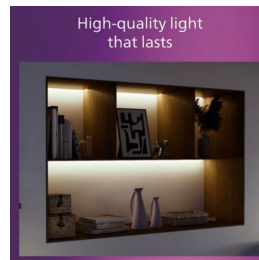

Materiał i wykończenie

- Materiały najwyższej jakości

Zalety

Do każdego pomieszczenia w Twoim domu

W pełni funkcjonalny, a jednocześnie bardzo elegancki reflektor punktowy firmy Philips wniesie dekoracyjny akcent do każdego pomieszczenia w Twoim domu.

Nieograniczone możliwości personalizacji

Wykorzystaj uniwersalność oświetlenia szynowego z możliwością rozbudowy. Dopasuj długość szyny, zasilanie i lampy do swoich wymagań, korzystając z szerokiej gamy różnych opraw oświetleniowych.

Smukły i stylowy design

Te oświetlenie szynowe, charakteryzujące się cienką, 17-milimetrową konstrukcją i subtelnie komponując się z otoczeniem, współgra z meblami oraz stylem Twojego domu.

Materiały najwyższej jakości

Trwały i atrakcyjny materiał zapewniający efektowną i długotrwałą inwestycję.

Dane techniczne

Właściwości źródła światła

- Użycie zgodne z przeznaczeniem: Do wewnątrz

Stylistyka i wykończenie

- Kolor: Biały
- Materiał: Metal, Plastik