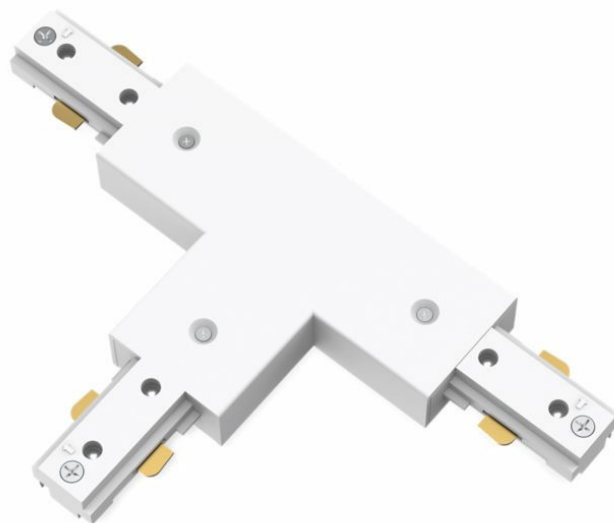

PHILIPS

Złączka trójnikowa
do oprawy szynowej

Oprawy szynowe

Akcesorium

Biała

8721103040473

Zaprojektowana z myślą
o łatwym montażu i
możliwości
nieograniczonego
łączenia w większe
układy.

Wysokonapięciowa oprawa szynowa Philips EasyLink umożliwia zamontowanie różnych typów źródeł światła w dowolnym miejscu na suficie. Na jednej szynie można łatwo przytwierdzać i usuwać wiele różnych żarówek i opraw, bez dodatkowych źródeł zasilania. Smukła konstrukcja łatwo wkomponowuje się w otoczenie.

Smukły i stylowy design

Te oświetlenie szynowe, charakteryzujące się cienką, 17-milimetrową konstrukcją i subtelnie komponując się z otoczeniem, współgra z meblami oraz stylem Twojego domu.

Materiały najwyższej jakości

Trwały i atrakcyjny materiał zapewniający efektowną i długotrwałą inwestycję.

Dane techniczne

Właściwości źródła światła

- Użycie zgodne z przeznaczeniem: Do wewnątrz

Stylistyka i wykończenie

- Kolor: Biały
- Materiał: Metal, Plastik

Inne właściwości

- Prąd pobierany przez źródło światła: 8000 mA

Wymiary i waga produktu

- Waga netto: 0,124 kg
- Całkowita wysokość: 17 mm
- Całkowita długość: 179 mm
- Całkowita szerokość: 107 mm

Serwis

- Gwarancja: 3 lata