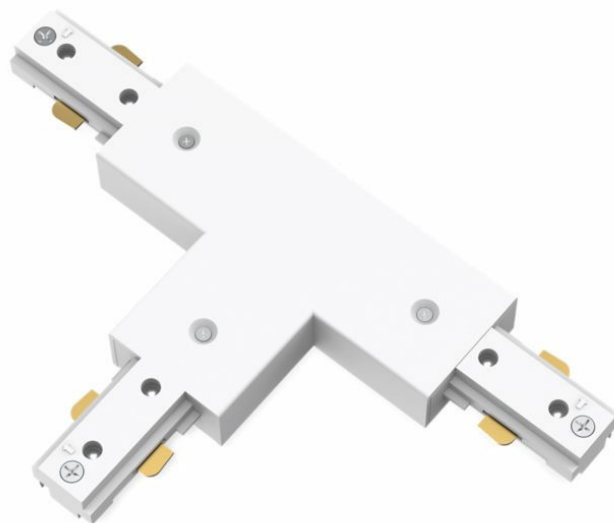

PHILIPS

Złączka trójnikowa
do oprawy szynowej

Oprawy szynowe

Akcesorium

Biała

8721103040473

Zaprojektowana z myślą
o łatwym montażu i
możliwości
nieograniczonego
łączenia w większe
układy.

Wysokonapięciowa oprawa szynowa Philips EasyLink umożliwia zamontowanie różnych typów źródeł światła w dowolnym miejscu na suficie. Na jednej szynie można łatwo przytwierdzać i usuwać wiele różnych żarówek i opraw, bez dodatkowych źródeł zasilania. Smukła konstrukcja łatwo wkomponowuje się w otoczenie.

Smukły i stylowy design

Te oświetlenie szynowe, charakteryzujące się cienką, 17-milimetrową konstrukcją i subtelnie komponując się z otoczeniem, współgra z meblami oraz stylem Twojego domu.

Materiały najwyższej jakości

Trwały i atrakcyjny materiał zapewniający efektowną i długotrwałą inwestycję.

Dane techniczne

Właściwości źródła światła

- Użycie zgodne z przeznaczeniem: Do wewnątrz

Stylistyka i wykończenie

- Kolor: Biały
- Materiał: Metal, Plastik

Inne właściwości

- Prąd pobierany przez źródło światła: 8000 mA

Wymiary i waga produktu

- Waga netto: 0,124 kg
- Całkowita wysokość: 20 mm
- Całkowita długość: 180 mm
- Całkowita szerokość: 110 mm

Serwis

- Gwarancja: 3 lata