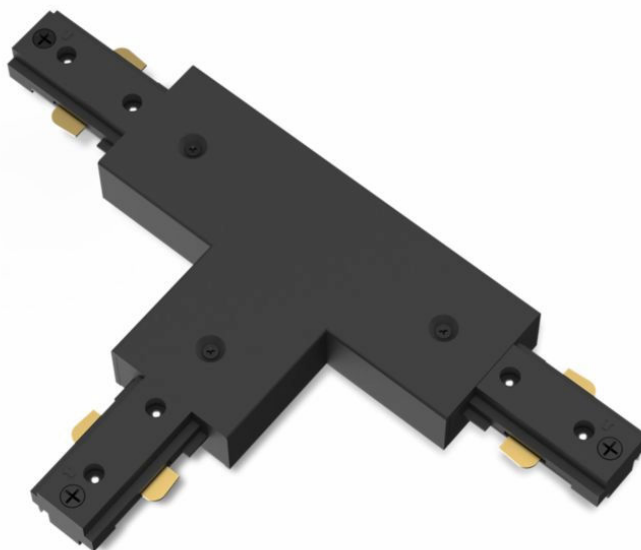

PHILIPS

Złączka trójnikowa
do oprawy szynowej

Oprawy szynowe

Akcesorium

Czarny

8721103040497

Zaprojektowana z myślą
o łatwym montażu i
możliwości
nieograniczonego
łączenia w większe
układy.

Wysokonapięciowa oprawa szynowa Philips EasyLink umożliwia zamontowanie różnych typów źródeł światła w dowolnym miejscu na suficie. Na jednej szynie można łatwo przytwierdzać i usuwać wiele różnych żarówek i opraw, bez dodatkowych źródeł zasilania. Smukła konstrukcja łatwo wkomponowuje się w otoczenie.

Nieograniczone możliwości personalizacji

Wykorzystaj uniwersalność oświetlenia szynowego z możliwością rozbudowy. Dopasuj długość szyny, zasilanie i lampy do swoich wymagań, korzystając z szerokiej gamy różnych opraw oświetleniowych.

Smukły i stylowy design

Te oświetlenie szynowe, charakteryzujące się cienką, 17-milimetrową konstrukcją i subtelnie komponując się z otoczeniem, współgra z meblami oraz stylem Twojego domu.

Materiały najwyższej jakości

Trwały i atrakcyjny materiał zapewniający efektowną i długotrwałą inwestycję.

Dane techniczne

Właściwości źródła światła

- Użycie zgodne z przeznaczeniem: Do wewnątrz

Stylistyka i wykończenie

- Kolor: Czarny
- Materiał: Metal, Plastik