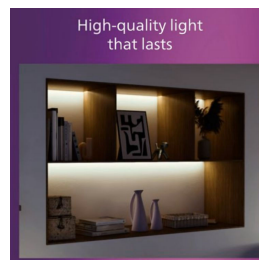

Materiał i wykończenie

- Materiały najwyższej jakości

Zalety

Do każdego pomieszczenia w Twoim domu

W pełni funkcjonalny, a jednocześnie bardzo elegancki reflektor punktowy firmy Philips wniesie dekoracyjny akcent do każdego pomieszczenia w Twoim domu.

Nieograniczone możliwości personalizacji

Wykorzystaj uniwersalność oświetlenia szynowego z możliwością rozbudowy. Dopasuj długość szyny, zasilanie i lampy do swoich wymagań, korzystając z szerokiej gamy różnych opraw oświetleniowych.

Smukły i stylowy design

Te oświetlenie szynowe, charakteryzujące się cienką, 17-milimetrową konstrukcją i subtelnie komponując się z otoczeniem, współgra z meblami oraz stylem Twojego domu.

Materiały najwyższej jakości

Właściwości światła

- Czas rozświetlania do osiągnięcia 60% maksymalnego strumienia światła: 2

Różne

- Zaprojektowano z myślą o: Kuchnia, Sypialnia, Jadalnia, Garaż, Salon, Gabinet, Korytarz
- Styl: Nowoczesne
- Typ: Oprawy szynowe