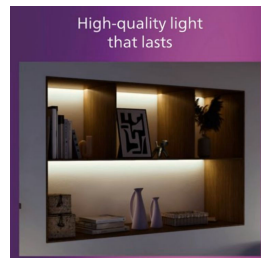

- Materiały najwyższej jakości

Zalety

Do każdego pomieszczenia w Twoim domu

W pełni funkcjonalny, a jednocześnie bardzo elegancki reflektor punktowy firmy Philips wniesie dekoracyjny akcent do każdego pomieszczenia w Twoim domu.

Nieograniczone możliwości personalizacji

Wykorzystaj uniwersalność oświetlenia szynowego z możliwością rozbudowy. Dopasuj długość szyny, zasilanie i lampy do swoich wymagań, korzystając z szerokiej gamy różnych opraw oświetleniowych.

Smukły i stylowy design

Te oświetlenie szynowe, charakteryzujące się cienką, 17-milimetrową konstrukcją i subtelnie komponując się z otoczeniem, współgra z meblami oraz stylem Twojego domu.

Materiały najwyższej jakości