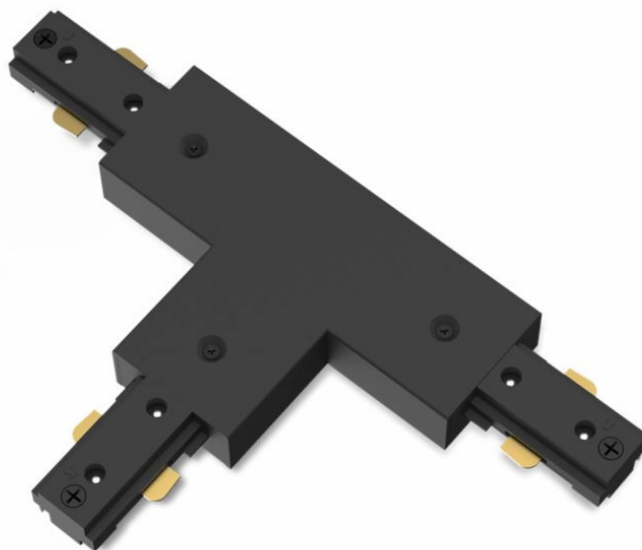

PHILIPS

Złączka trójnikowa
do oprawy szynowej

Oprawy szynowe

Akcesorium

Czarny

8721103040497

Zaprojektowana z myślą
o łatwym montażu i
możliwości
nieograniczonego
łączenia w większe
układy.

Wysokonapięciowa oprawa szynowa Philips EasyLink umożliwia zamontowanie różnych typów źródeł światła w dowolnym miejscu na suficie. Na jednej szynie można łatwo przytwierdzać i usuwać wiele różnych żarówek i opraw, bez dodatkowych źródeł zasilania. Smukła konstrukcja łatwo wkomponowuje się w otoczenie.

Nieograniczone możliwości personalizacji

Wykorzystaj uniwersalność oświetlenia szynowego z możliwością rozbudowy. Dopasuj długość szyny, zasilanie i lampy do swoich wymagań, korzystając z szerokiej gamy różnych opraw oświetleniowych.

Smukły i stylowy design

Te oświetlenie szynowe, charakteryzujące się cienką, 17-milimetrową konstrukcją i subtelnie komponując się z otoczeniem, współgra z meblami oraz stylem Twojego domu.

Materiały najwyższej jakości

Trwały i atrakcyjny materiał zapewniający efektowną i długotrwałą inwestycję.

Dane techniczne

Właściwości źródła światła

- Użycie zgodne z przeznaczeniem: Do wewnątrz

Stylistyka i wykończenie

- Kolor: Czarny
- Materiał: Metal, Plastik