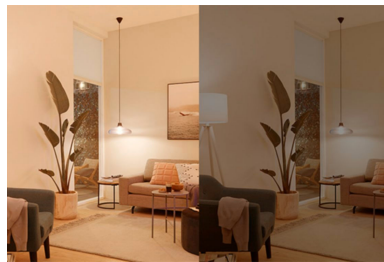

Możliwości głębokiego przyciemniania

Stwórz idealne oświetlenie swojego domu dzięki inteligentnej żarówce z możliwością przyciemniania, która pozwala łatwo regulować jasność, aby dopasować ją do Twojego nastroju i aktywności, od 100% aż do 1%.

Zautomatyzuj oświetlenie za pomocą harmonogramów

Zautomatyzuj oświetlenie w swoim domu, by dostosować je do swojej codziennej lub tygodniowej rutyny. Zaplanuj włączanie światła przed przyjściem do domu i wyłączenie go, gdy jest niepotrzebne.