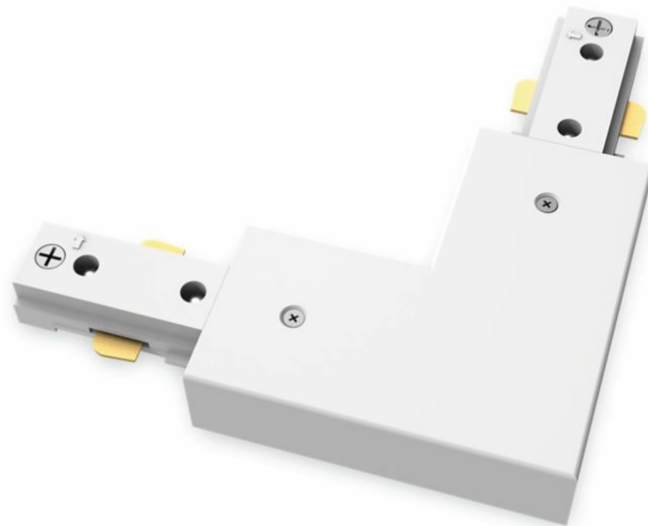

# PHILIPS

Złączka L-kształtna  
prawoskrętna do oprawy  
szynowej

Oprawy szynowe

Akcesorium

Biała

8721103067883

Zaprojektowana z myślą  
o łatwym montażu i  
możliwości  
nieograniczonego  
łączenia w większe  
układy.

Wysokonapięciowa oprawa szynowa Philips EasyLink umożliwia zamontowanie różnych typów źródeł światła w dowolnym miejscu na suficie. Na jednej szynie można łatwo przytwierdzać i usuwać wiele różnych żarówek i opraw, bez dodatkowych źródeł zasilania. Smukła konstrukcja łatwo wkomponowuje się w otoczenie.

## Smukły i stylowy design

Te oświetlenie szynowe, charakteryzujące się cienką, 17-milimetrową konstrukcją i subtelnie komponując się z otoczeniem, współgra z meblami oraz stylem Twojego domu.