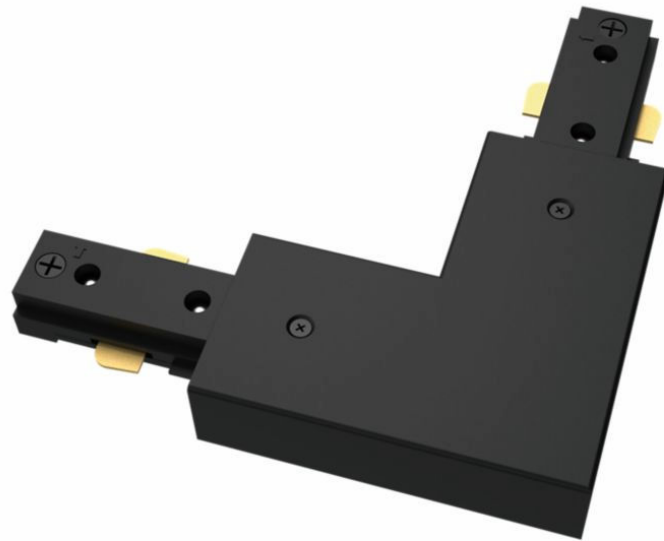

# PHILIPS

Złączka L-kształtna  
prawoskrętna do oprawy  
szynowej

Oprawy szynowe

Aksesorium

Czarny

8721103067906

Zaprojektowana z myślą  
o łatwym montażu i  
możliwości  
nieograniczonego  
łączenia w większe  
układy.

Wysokonapięciowa oprawa szynowa Philips EasyLink umożliwia zamontowanie różnych typów źródeł światła w dowolnym miejscu na suficie. Na jednej szynie można łatwo przytwierdzać i usuwać wiele różnych żarówek i opraw, bez dodatkowych źródeł zasilania. Smukła konstrukcja łatwo wkomponowuje się w otoczenie.

## Smukły i stylowy design

Te oświetlenie szynowe, charakteryzujące się cienką, 17-milimetrową konstrukcją i subtelnie komponując się z otoczeniem, współgra z meblami oraz stylem Twojego domu.