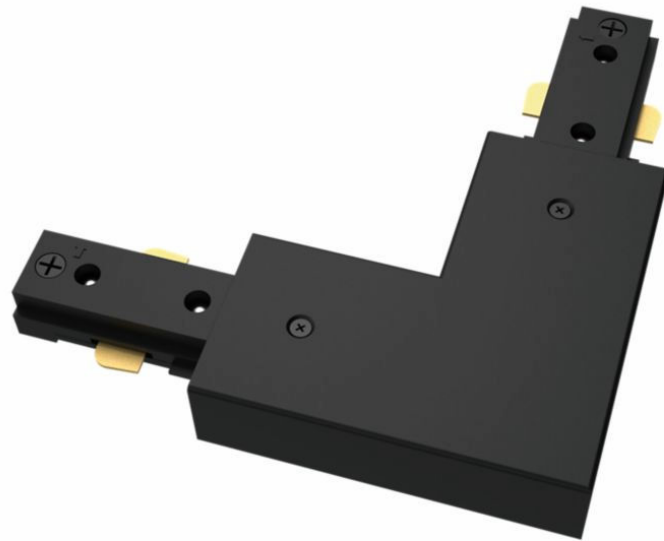

PHILIPS

Złączka L-kształtna
prawoskrętna do oprawy
szynowej

Oprawy szynowe

Aksesorium

Czarny

8721103067906

Zaprojektowana z myślą
o łatwym montażu i
możliwości
nieograniczonego
łączenia w większe
układy.

Wysokonapięciowa oprawa szynowa Philips EasyLink umożliwia zamontowanie różnych typów źródeł światła w dowolnym miejscu na suficie. Na jednej szynie można łatwo przytwierdzać i usuwać wiele różnych żarówek i opraw, bez dodatkowych źródeł zasilania. Smukła konstrukcja łatwo wkomponowuje się w otoczenie.

Smukły i stylowy design

Te oświetlenie szynowe, charakteryzujące się cienką, 17-milimetrową konstrukcją i subtelnie komponując się z otoczeniem, współgra z meblami oraz stylem Twojego domu.

Materiały najwyższej jakości

Trwały i atrakcyjny materiał zapewniający efektywną i długotrwałą inwestycję.

Dane techniczne

Właściwości źródła światła

- Użycie zgodne z przeznaczeniem: Do wewnątrz

Stylistyka i wykończenie

- Kolor: Czarny
- Materiał: Metal, Plastik

Inne właściwości

- Prąd pobierany przez źródło światła: 8000 mA

Wymiary i waga produktu

- Waga netto: 0,086 kg
- Całkowita wysokość: 17 mm
- Całkowita długość: 107 mm
- Całkowita szerokość: 107 mm

Serwis

- Gwarancja: 3 lata