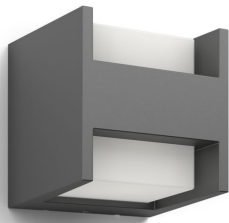

PHILIPS

Aplique Arbour
4,5 W

myGarden

2700 K

Antracite

À prova de água

16459/93/16