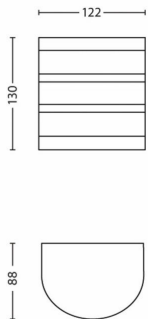

PHILIPS

Aplique Calgary 3,2
W

myGarden

2700 K

Inox

À prova de água

17314/47/16