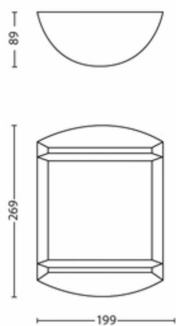

Desfrute de um maravilhoso jardim com luz

O aplique LED para exterior Philips Antelope em branco é construído a partir de materiais sintéticos de alta qualidade e longa duração. O design familiar em forma de caixa de comprimidos emite luz branca fria difusa em abundância em todas as direções para uma iluminação clara das áreas exteriores.

Soluções de iluminação sustentáveis

- Economizadora
- Luz LED de alta qualidade
- Vida útil longa até 25 anos
- Luz branca fria
- A Philips oferece uma garantia de 5 anos para o módulo LED e o controlador

Concebidas para o seu jardim

- IP44 - Resistente às condições climáticas