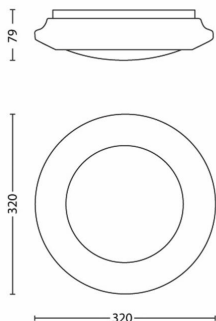

PHILIPS

Plafon Cinnabar
17 W

Plafons

4000 K

Branco

33362/31/17