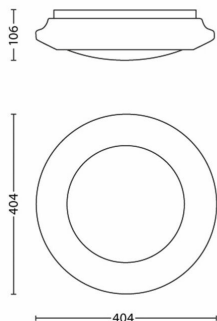

PHILIPS

Plafon Cinnabar
20 W

Plafons

4000 K

Branco

33365/31/17