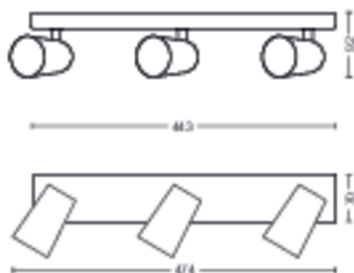

PHILIPS

Foco de teto/
parede Paisley 3x

Focos de parede/teto

Sem lâmpada

Branco

50573/31/PN