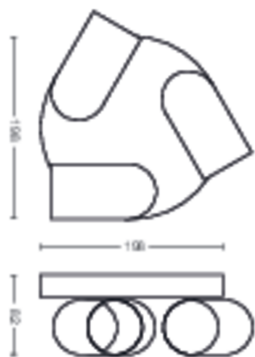

PHILIPS

Foco de parede/
teto Pongee 3x

Focos de parede/teto

Sem lâmpada

Preto

50583/30/PN