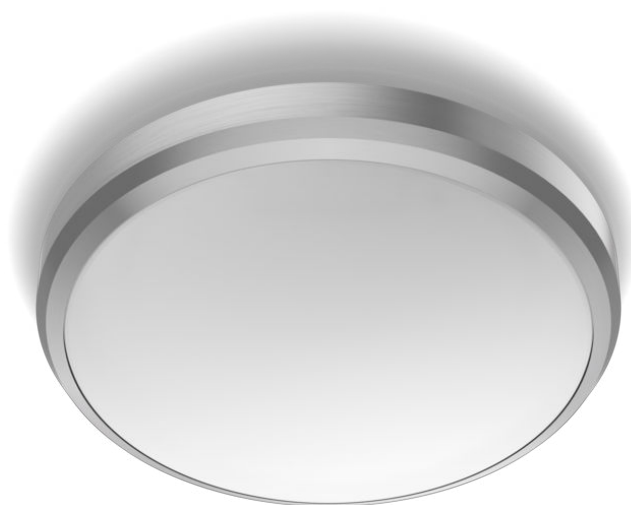

# PHILIPS

Plafon Balance 6  
W

Plafons

2700 K

Níquel

À prova de água

8718699778897

## Luz LED confortável para os olhos

As luminárias LED Philips fornecem luz concebida para o conforto dos seus olhos.