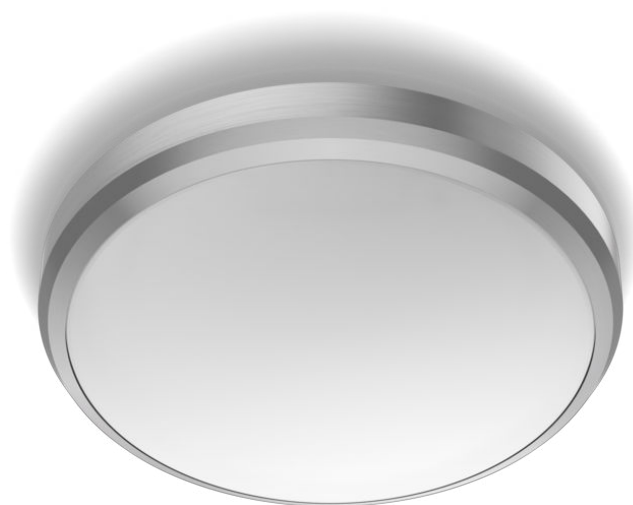

# PHILIPS

Plafon Balance 6  
W

Plafons

2700 K

Níquel

À prova de água

8718699778897

## Luz LED confortável para os olhos

As luminárias LED Philips fornecem luz concebida para o conforto dos seus olhos.