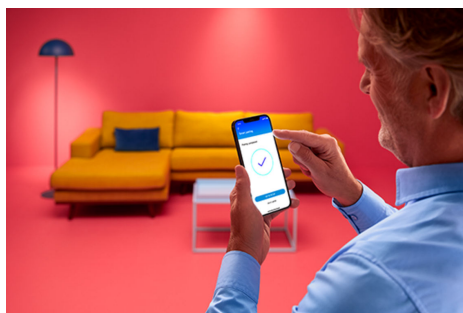

Kit inicial de tira LED de 2 m

O kit inicial de tira LED de 2 metros WiZ oferece tudo que é necessário para obter uma luz inteligente brilhante de cor total. Basta cortar a tira flexível na medida certa para adicionar iluminação indireta e linear a qualquer espaço. Utilize-o com a aplicação WiZ ou com a sua voz para reduzir ou aumentar o brilho ou utilize os modos de luz predefinidos nas configurações do Wi-Fi.

DESTAQUES DO PRODUTO

- Cor total
- Unidade de fonte de alimentação incluída
- IP20/plástico

Funcionalidades de iluminação inteligente fáceis de configurar

Desfrute dos benefícios das funcionalidades inteligentes instantaneamente, bastando conectar a luz WiZ à sua rede Wi-Fi. Controle as luzes facilmente quando estiver fora de casa programando as luzes para acender e apagar automaticamente. Não é necessário instalar hardware adicional, tal como um hub ou gateway!

Crie o ambiente certo com luz branca quente a fria

Selecione entre uma gama de luz branca quente suave e fria energizante ou simplesmente entre modos predefinidos, como "Foco" e "Relaxamento", para criar o ambiente ideal para as suas atividades.

Controle a iluminação inteligente da forma que mais gosta

O WiZ permite controlar a iluminação inteligente de várias formas. Ajuste as luzes com o seu smartphone, através de voz, do telecomando WiZ ou utilizando o interruptor de parede existente para alternar entre dois modos favoritos. Funciona com Google Home, Alexa e Atalhos da Siri.