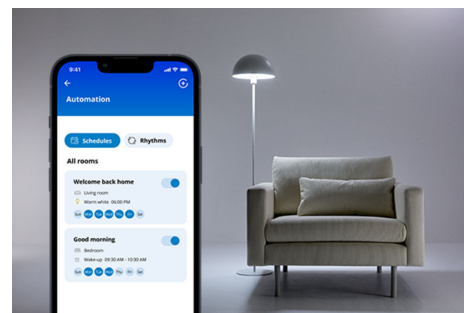

## Smart Plug

A ficha inteligente WiZ torna qualquer tomada convencional inteligente. Basta ligar a sua luz ou aparelho convencional e poderá controlá-los através do smartphone ou da voz. Com os planos horários programados, pode ativar e desativar os dispositivos segundo as suas rotinas diárias e poupar energia. Nunca mais ficará na dúvida de ter deixado luzes ou aparelhos ligados em casa, pois pode verificar através do seu smartphone.

## DESTAQUES DO PRODUTO

- Plug and Play
- Compatível com Alexa e Google Home
- Controlo por aplicação ou voz

### **Configuração instantânea para todas as funcionalidades de casa inteligente**

Comece a utilizar facilmente todas as funcionalidades de casa inteligente através da ligação do seu novo dispositivo WiZ à rede Wi-Fi. Controle as luzes e os dispositivos mesmo quando não está em casa e defina horários para que liguem e desliguem automaticamente. Não é necessário instalar hardware adicional, tal como um hub ou gateway!

### **Torne dispositivos normais em inteligentes: lâmpadas, ventoinhas e não só**

Controle lâmpadas comuns, luzes decorativas, ventoinhas, a sua máquina de café e muito mais. Utilize a WiZ para controlar dispositivos que apenas precisam de estar ligados para serem associados e reagirem à aplicação.