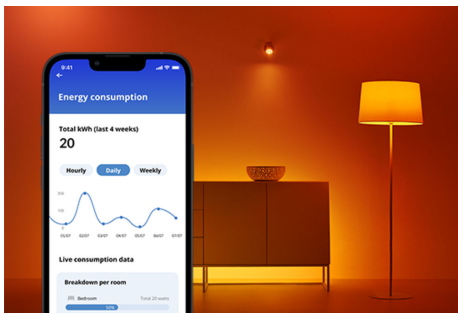

SUPERSLIM WiZ CEILING 14W W RD 27-65K TW

Adicione luz branca quente ou fria regulável às suas divisões com o plafon inteligente WiZ Super Slim. Utilize-o com a aplicação WiZ ou com a sua voz para reduzir ou aumentar o brilho ou utilize os modos de luz predefinidos nas configurações do Wi-Fi.

DESTAQUES DO PRODUTO

- Branco regulável
- Dimensões: Ø242
- IP20/Plástico/Branco

Funcionalidades de iluminação inteligente fáceis de configurar

Desfrute dos benefícios das funcionalidades inteligentes instantaneamente, bastando conectar a luz WiZ à sua rede Wi-Fi. Controle as luzes facilmente quando estiver fora de casa programando as luzes para acender e apagar automaticamente. Não é necessário instalar hardware adicional, tal como um hub ou gateway!

Monitorize o seu consumo de energia

Obtenha uma visão geral do consumo de energia das suas luzes com a aplicação WiZ. Aceda facilmente a um relatório semanal ou diário para o ajudar a controlar o consumo de energia em casa.

Crie o ambiente certo com luz branca quente a fria

Selecione entre uma gama de luz branca quente suave e fria energizante ou simplesmente entre modos predefinidos, como "Foco" e "Relaxamento", para criar o ambiente ideal para as suas atividades.