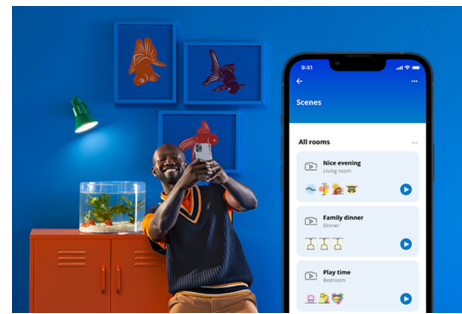

SUPERSLIM WiZ CEILING 14W W RD 27-65K TW

Adicione luz branca quente ou fria regulável às suas divisões com o plafon inteligente WiZ Super Slim. Utilize-o com a aplicação WiZ ou com a sua voz para reduzir ou aumentar o brilho ou utilize os modos de luz predefinidos nas configurações do Wi-Fi.

DESTAQUES DO PRODUTO

- Branco regulável
- Dimensões: Ø242
- IP20/Plástico/Branco

Funcionalidades de iluminação inteligente fáceis de configurar

Desfrute dos benefícios das funcionalidades inteligentes instantaneamente, bastando conectar a luz WiZ à sua rede Wi-Fi. Controle as luzes facilmente quando estiver fora de casa programando as luzes para acender e apagar automaticamente. Não é necessário instalar hardware adicional, tal como um hub ou gateway!

Monitorize o seu consumo de energia

Obtenha uma visão geral do consumo de energia das suas luzes com a aplicação WiZ. Aceda facilmente a um relatório semanal ou diário para o ajudar a controlar o consumo de energia em casa.

Crie o seu efeito de luz perfeito

Combine modos de luzes de cores e brancas para criar o ambiente de iluminação perfeito para o seu momento diário especial. Guarde e aceda à configuração sempre que desejar através da aplicação, do comando ou da sua voz.