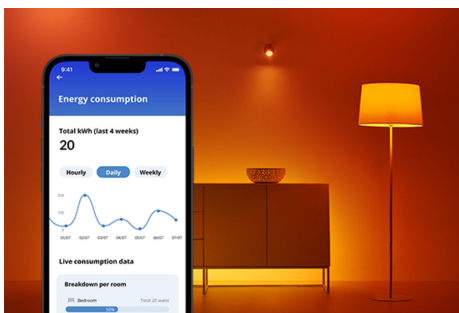

Superslim Ceiling 16W

Adicione luz branca quente ou fria regulável às suas divisões com o plafon inteligente WIZ Super Slim. Utilize-o com a aplicação WiZ ou com a sua voz para reduzir ou aumentar o brilho ou utilize os modos de luz predefinidos nas configurações do Wi-Fi.

DESTAQUES DO PRODUTO

- Branco regulável
- Dimensões: Ø292
- IP20/Plástico/Preto

Funcionalidades de iluminação inteligente fáceis de configurar

Desfrute dos benefícios das funcionalidades inteligentes instantaneamente, bastando conectar a luz WiZ à sua rede Wi-Fi. Controle as luzes facilmente quando estiver fora de casa programando as luzes para acender e apagar automaticamente. Não é necessário instalar hardware adicional, tal como um hub ou gateway!

Monitorize o seu consumo de energia

Obtenha uma visão geral do consumo de energia das suas luzes com a aplicação WiZ. Aceda facilmente a um relatório semanal ou diário para o ajudar a controlar o consumo de energia em casa.

Crie o ambiente certo com luz branca quente a fria

Selecione entre uma gama de luz branca quente suave e fria energizante ou simplesmente entre modos predefinidos, como "Foco" e "Relaxamento", para criar o ambiente ideal para as suas atividades.