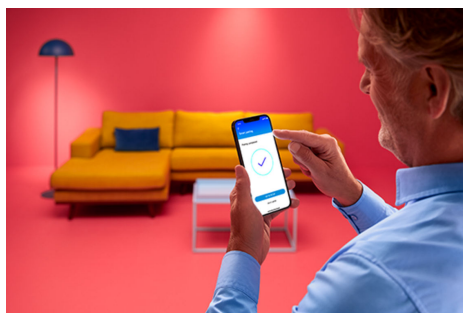

Superslim Ceiling 16W

Adicione luz branca quente ou fria regulável às suas divisões com o plafon inteligente WIZ Super Slim. Utilize-o com a aplicação WiZ ou com a sua voz para reduzir ou aumentar o brilho ou utilize os modos de luz predefinidos nas configurações do Wi-Fi.

DESTAQUES DO PRODUTO

- Branco regulável
- Dimensões: Ø292
- IP20/Plástico/Preto

Funcionalidades de iluminação inteligente fáceis de configurar

Desfrute dos benefícios das funcionalidades inteligentes instantaneamente, bastando conectar a luz WiZ à sua rede Wi-Fi. Controle as luzes facilmente quando estiver fora de casa programando as luzes para acender e apagar automaticamente. Não é necessário instalar hardware adicional, tal como um hub ou gateway!

Crie o seu efeito de luz perfeito

Combine modos de luzes de cores e brancas para criar o ambiente de iluminação perfeito para o seu momento diário especial. Guarde e aceda à configuração sempre que desejar através da aplicação, do comando ou da sua voz.

Crie o ambiente certo com luz branca quente a fria

Selecione entre uma gama de luz branca quente suave e fria energizante ou simplesmente entre modos predefinidos, como "Foco" e "Relaxamento", para criar o ambiente ideal para as suas atividades.