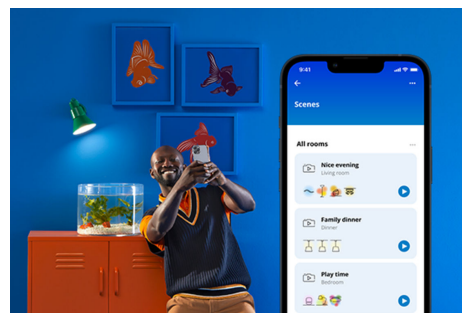

Superslim Ceiling 16W

Adicione luz branca quente ou fria regulável às suas divisões com o plafon inteligente WIZ Super Slim. Utilize-o com a aplicação WiZ ou com a sua voz para reduzir ou aumentar o brilho ou utilize os modos de luz predefinidos nas configurações do Wi-Fi.

DESTAQUES DO PRODUTO

- Branco regulável
- Dimensões: Ø292
- IP20/Plástico/Preto

Funcionalidades de iluminação inteligente fáceis de configurar

Desfrute dos benefícios das funcionalidades inteligentes instantaneamente, bastando conectar a luz WiZ à sua rede Wi-Fi. Controle as luzes facilmente quando estiver fora de casa programando as luzes para acender e apagar automaticamente. Não é necessário instalar hardware adicional, tal como um hub ou gateway!

Monitorize o seu consumo de energia

Obtenha uma visão geral do consumo de energia das suas luzes com a aplicação WiZ. Aceda facilmente a um relatório semanal ou diário para o ajudar a controlar o consumo de energia em casa.

Crie o seu efeito de luz perfeito

Combine modos de luzes de cores e brancas para criar o ambiente de iluminação perfeito para o seu momento diário especial. Guarde e aceda à configuração sempre que desejar através da aplicação, do comando ou da sua voz.