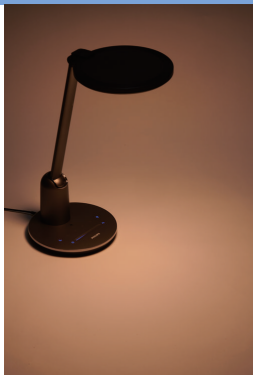

PHILIPS

Luz de secretária
Einstein

Candeeiro de secretária

2800/4000/5100 K

Cinzentos escuros

Intensidade regulável

8719514431195

Luz LED confortável para os olhos

Com o seu design robusto e desempenho ideal, a luz de secretária Philips LED Performance é a luminária perfeita que traz qualidade e brilho a qualquer ambiente doméstico. Luz confortável que é suave para os seus olhos.

Efeito de luz

- Mudança de cores SceneSwitch

Alta qualidade

- EyeComfort - luz confortável para os seus olhos

controlo

- Atenuação gradual

Destaques

Mudança de cores SceneSwitch

Atenuação gradual

Selecione diferentes níveis de regulação para criar o ambiente certo para cada momento.

Especificações

Características da lâmpada

- Utilização prevista: Interior
- Intensidade regulável: Sim